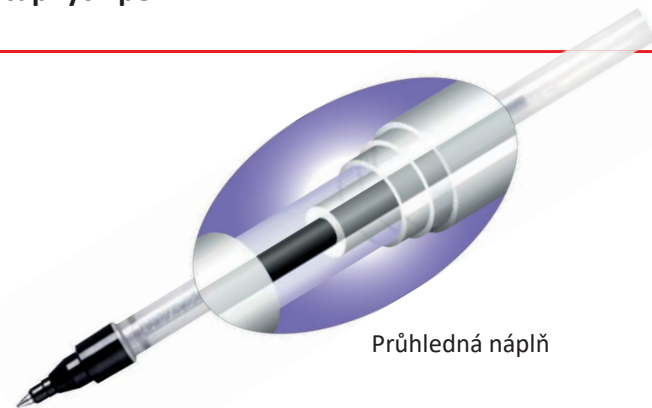

Průhledná náplň