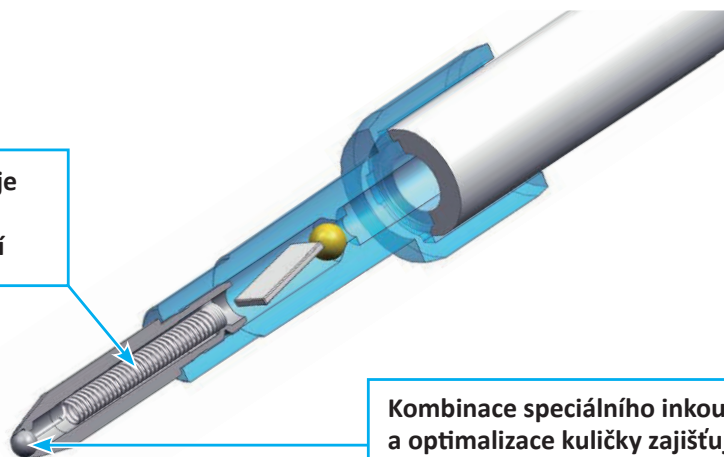

uni JETSTREAM

Inkoust JETSTREAM snadno proniká do papíru a rychle schne. Vhodný i pro psaní levou rukou. Nově vyvinutý inkoust JETSTREAM se vyznačuje nízkou viskozitou, které pero odlišuje od běžných kuličkových per, a zajišťuje neuvěřitelně hladký pocit při psaní. Kombinace pigmentu a nových barev poskytuje hustotu černé stopy asi dvakrát větší než je hustota běžného inkoustu.

Inovovaný hrot pera zajišťuje tok inkoustu plynule, bez jakéhokoliv přerušování

Kombinace speciálního inkoustu a optimalizace kuličky zajišťuje plynulé psaní

Sytá barva linky.